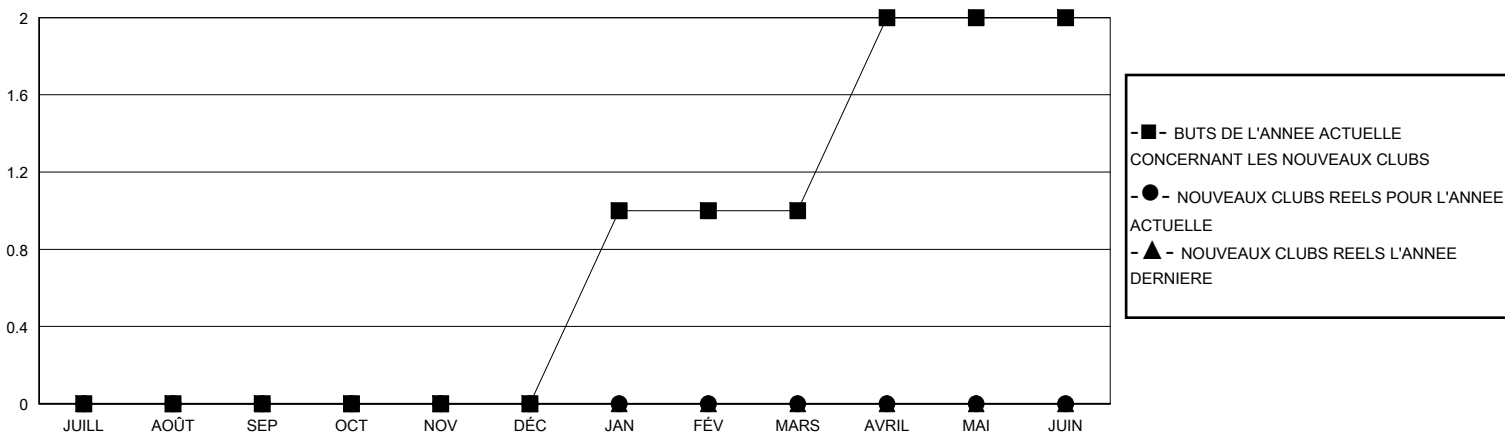

# MONTHLY MEMBERSHIP PROGRESS REPORT

District 113

Results as of: 4/30/2024

GMT:

LIEU LUXEMBOURG

RC EME

Clubs				Membres			
RESULTATS POUR 2023-2024				RESULTATS POUR 2023-2024			
TRIMESTRE	BUT CONCERNANT LES NOUVEAUX CLUBS	NOUVEAUX CLUBS	CLUBS ANNULÉS	TRIMESTRE	OBJECTIF DE CROISSANCE NETTE DE L'EFFECTIF	CROISSANCE ACTUELLE DE L'EFFECTIF	TOTAL DES MEMBRES RADIES (y compris les transferts)
JUILL/AOÛT/SEP	0	0	0	JUILL/AOÛT/SEP	0	6	18
OCT/NOV/DÉC	0	0	0	OCT/NOV/DÉC	15	6	11
JAN/FÉV/MARS	1	0	0	JAN/FÉV/MARS	15	9	8
AVRIL/MAI/JUIN	1	0	0	AVRIL/MAI/JUIN	0	11	3

BUTS ET NOUVEAUX CLUBS REELS - CUMULATIF

BUTS ET MEMBRES REELS - CUMULATIF

CLUBS RADIES: 0	11 CLUBS OF 24 ONT AJOUTE 1 OU PLUSIEURS NOUVEAUX MEMBRES	<b>DISTRIBUTION PAR SEXE</b>
		HOMME 726 (84.62%)
		FEMME 132 (15.38%)
<b>MEMBRES RADIES</b>	<a href="#">CLIQUEZ ICI POUR LES INFORMATIONS CUMULATIVES SUR LES EFFECTIFS</a>	NOMBRE TOTAL DE MEMBRES D'UNITÉS FAMILIALES 0
DECEDE 10		MEMBRES DE FAMILLE QUI RÈGLEMENT LA MOITIÉ DES COTISATIONS 0
CLUB ANNULE 0		
AUTRE 30		
<b>TOTAL 40</b>		