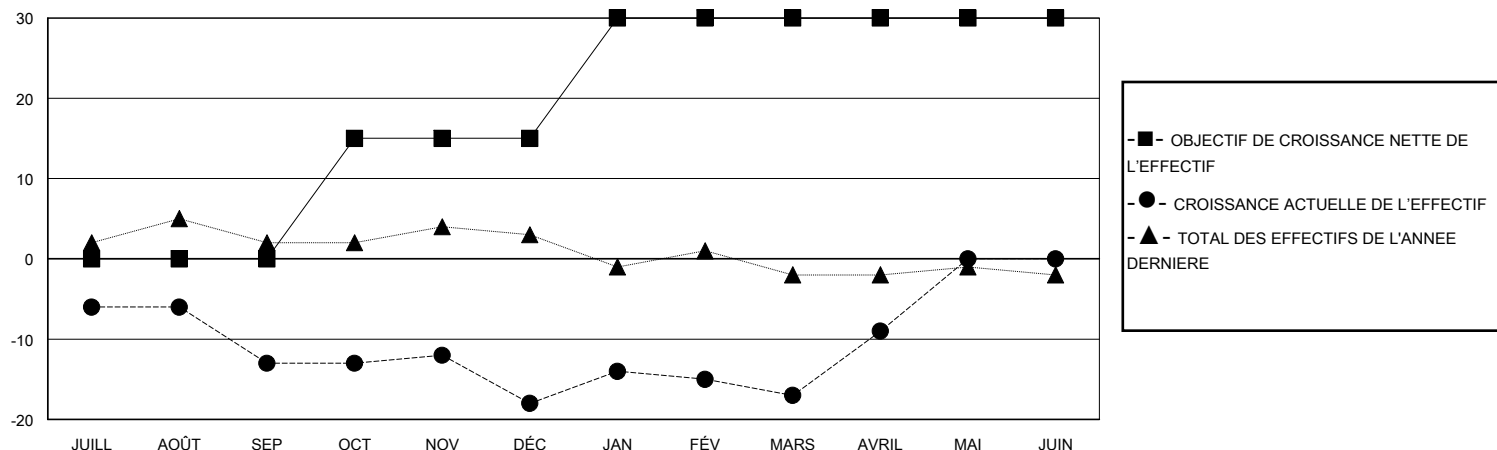

# MONTHLY MEMBERSHIP PROGRESS REPORT

District 113

Results as of: 4/30/2024

GMT:

LIEU LUXEMBOURG

RC EME

Clubs				Membres			
RESULTATS POUR 2023-2024				RESULTATS POUR 2023-2024			
TRIMESTRE	BUT CONCERNANT LES NOUVEAUX CLUBS	NOUVEAUX CLUBS	CLUBS ANNULÉS	TRIMESTRE	OBJECTIF DE CROISSANCE NETTE DE L'EFFECTIF	CROISSANCE ACTUELLE DE L'EFFECTIF	TOTAL DES MEMBRES RADIES (y compris les transferts)
JUILL/AOÛT/SEP	0	0	0	JUILL/AOÛT/SEP	0	6	18
OCT/NOV/DÉC	0	0	0	OCT/NOV/DÉC	15	6	11
JAN/FÉV/MARS	1	0	0	JAN/FÉV/MARS	15	9	8
AVRIL/MAI/JUIN	1	0	0	AVRIL/MAI/JUIN	0	11	3

BUTS ET NOUVEAUX CLUBS REELS - CUMULATIF

BUTS ET MEMBRES REELS - CUMULATIF

CLUBS RADIES: 0	11 CLUBS OF 24 ONT AJOUTE 1 OU PLUSIEURS NOUVEAUX MEMBRES	<b>DISTRIBUTION PAR SEXE</b>
		HOMME 726 (84.62%)
		FEMME 132 (15.38%)
<b>MEMBRES RADIES</b>	<a href="#">CLIQUEZ ICI POUR LES INFORMATIONS CUMULATIVES SUR LES EFFECTIFS</a>	NOMBRE TOTAL DE MEMBRES D'UNITÉS FAMILIALES 0
DECEDE 10		MEMBRES DE FAMILLE QUI RÈGLEMENT LA MOITIÉ DES COTISATIONS 0
CLUB ANNULE 0		
AUTRE 30		
<b>TOTAL 40</b>		